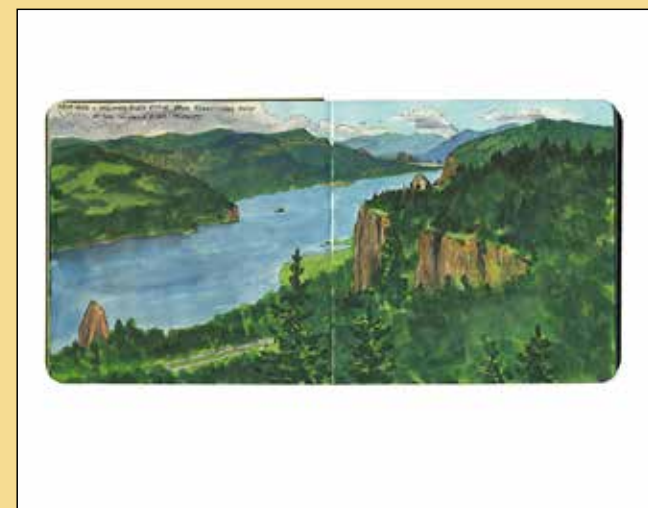

**Seattle Skyline**  
 APB-080-S 9X12  
 APB-080-L 11X14

**Columbia River Gorge**  
 APB-103-S 9X12  
 APB-103-L 11X14

SKETCHBOOK PRINTS • \$15 each/9 x 12" • \$20 each/11 x 14"

License Plates  
APB-001-S 9X12  
APB-001-L 11X14